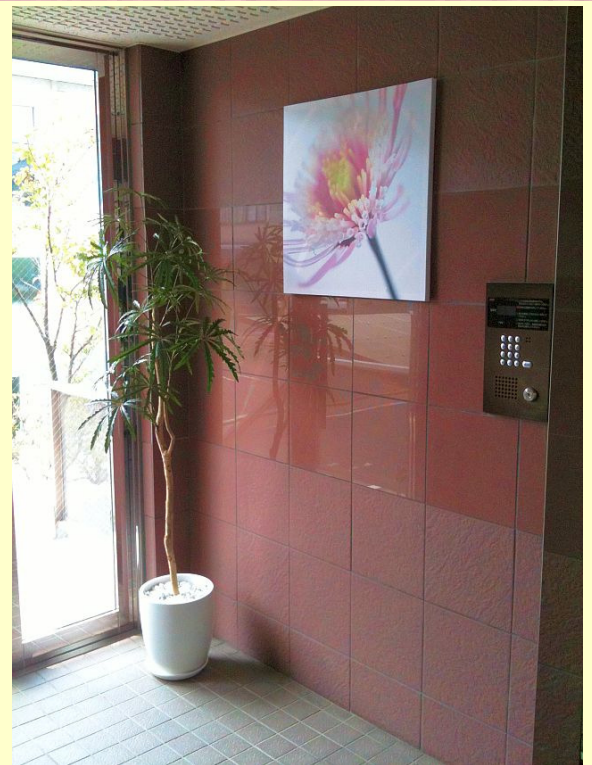

エントランスディスプレイ

行ってきます、お帰りなさいが気持ちいい！入居率もアップ

桂由美のバリコレクション装花を担当するアートフラワーデザイナーと、一級建築士による風水コーディネートで、マンションのエントランスをドレスアップします。住んでいるだけで元気になる空間を作りませんか。面倒な工事は必要ありません。季節によって常に新鮮なディスプレイに交換も出来ます。

装花ディスプレイ 2箇所 で 8万円から。

お問い合わせはこちらへ <http://www.archange-ami.com>